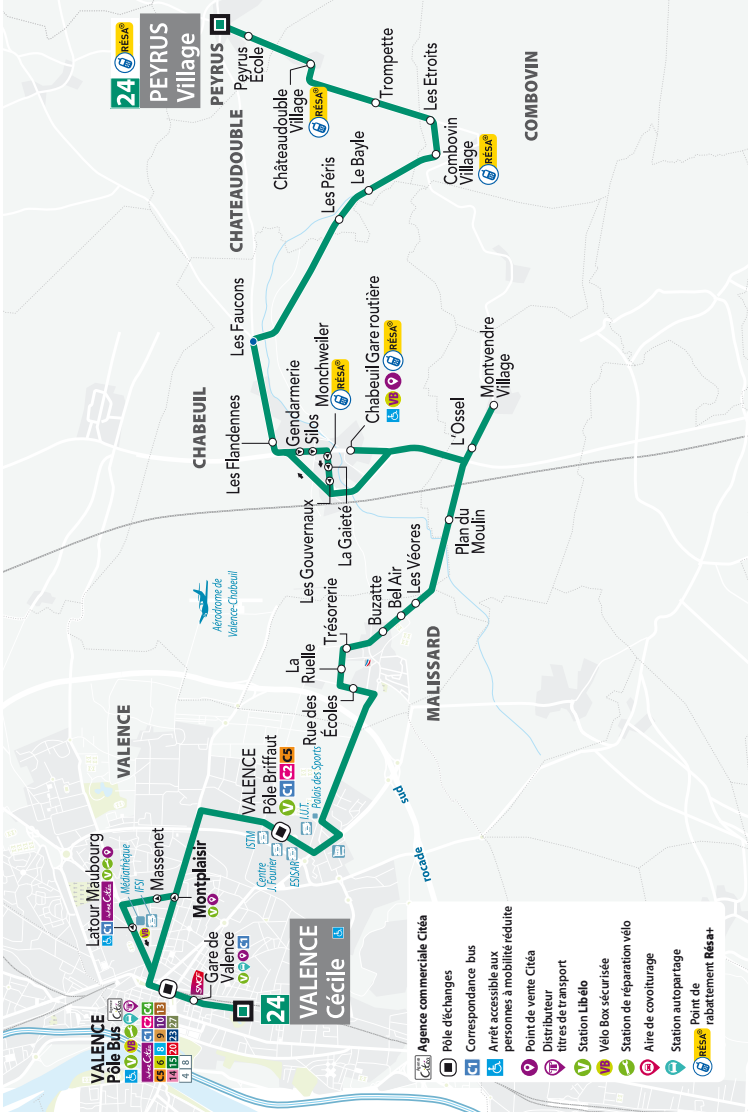

## POINTS DE VENTE

	ADRESSE	ARRÊT
<b>VALENCE</b>		
<b>Tabac Presse Montplaisir</b>	165 av de Chabeuil	Montplaisir / Massenet
<b>Mag Presse</b>	76 av de Romans	Latour Maubourg

Liste au 31 août 2020, susceptible de changement en cours d'année.

# 24 de VALENCE Cécile vers MONTVENDRE - PEYRUS Village - CHATEAUDOUBLE Les Pérès

> En période scolaire

	Mercredi	LMaJV	LMaJV	LMMJV
VALENCE CECILE	11:51	15:55	16:55	17:55
VALENCE GARE DE VALENCE	11:53	15:57	16:57	17:57
VALENCE POLE BUS QUAI D	11:56	16:00	17:00	18:00
VALENCE MONTPLAISIR	12:06	16:10	17:10	18:10
VALENCE POLE BRIFFAUT QUAI C	12:16	16:20	17:20	18:20
MALISSARD RUE DES ECOLES	12:19	16:23	17:23	18:23
MALISSARD LA RUELLE	12:20	16:24	17:24	18:24
MALISSARD TRESORERIE	12:21	16:25	17:25	18:25
MALISSARD BUZATTE	12:23	16:27	17:27	18:27
MALISSARD BEL AIR	12:24	16:28	17:28	18:28
MALISSARD LES VEORES	12:26	16:30	17:30	18:30
MONTVENDRE PLAN DU MOULIN	12:28	16:32	17:32	18:32
MONTVENDRE L'OSSEL	12:30	16:34	17:34	18:34
MONTVENDRE VILLAGE	12:32	16:36	17:36	18:36
CHABEUIL GARE ROUTIERE	12:37	16:41	17:41	18:41
CHABEUIL LES FLANDENNES	12:45	16:49	17:49	18:49
CHABEUIL LES FAUCONS	12:47	16:51	17:51	18:51
PEYRUS VILLAGE	12:52	16:56	17:56	18:56
PEYRUS ECOLE	12:53	16:57	17:57	18:57
CHATEAUDOUBLE VILLAGE	12:57	17:01	18:01	19:01
CHATEAUDOUBLE TROMPETTE	12:59	17:03	18:03	19:03
COMBOVIN LES ETROITS	13:00	17:04	18:04	19:04
COMBOVIN VILLAGE	13:03	17:07	18:07	19:07
COMBOVIN LE BAYLE	13:05	17:09	18:09	19:09
CHATEAUDOUBLE LES PERIS	13:07	17:11	18:11	19:11