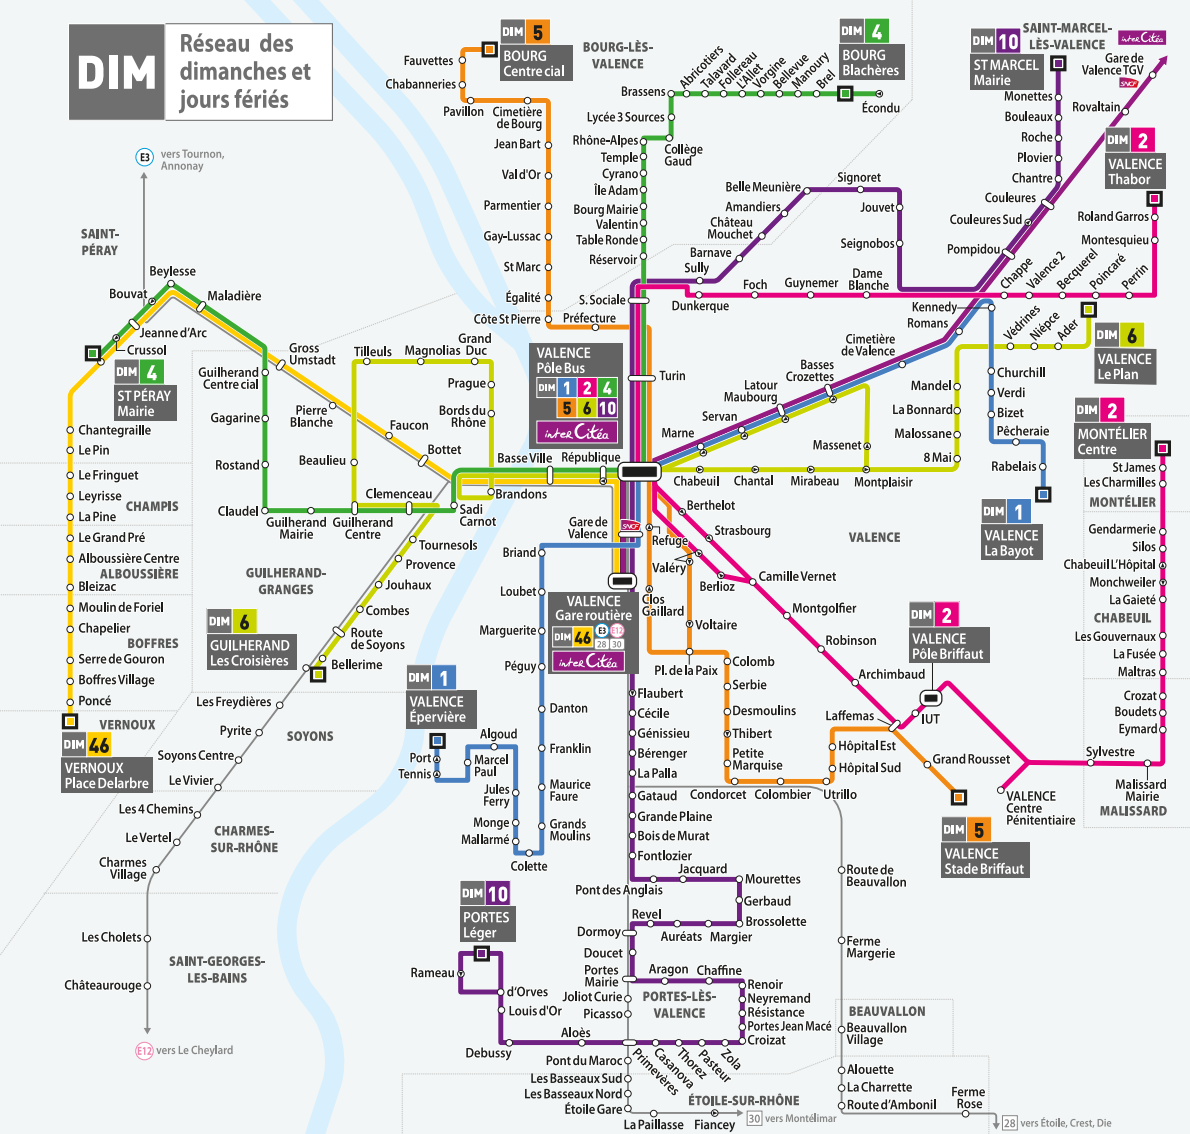

DIM 1

de VALENCE La Bayot vers VALENCE Epervière

VALENCE LA BAYOT	08:02	08:47	09:32	10:17	11:02	11:47	13:42
CHURCHILL	08:08	08:53	09:38	10:23	11:08	11:53	13:48
KENNEDY	08:10	08:55	09:40	10:25	11:10	11:55	13:50
BASSES CROZETTES	08:15	09:00	09:45	10:30	11:15	12:00	13:55
VALENCE POLE BUS QUAI A	08:20	09:05	09:50	10:35	11:20	12:05	14:00
DANTON	08:27	09:12	09:57	10:42	11:27	12:12	14:07
MALLARME	08:31	09:16	10:01	10:46	11:31	12:16	14:11
VALENCE ALGOUD	08:35	09:20	10:05	10:50	11:35	12:20	14:15
VALENCE EPERVIÈRE	08:39	09:24	10:09	10:54	11:39	12:24	14:19

VALENCE LA BAYOT	14:27	15:12	15:57	16:42	17:27	18:12	18:57
CHURCHILL	14:33	15:18	16:03	16:48	17:33	18:18	19:03
KENNEDY	14:35	15:20	16:05	16:50	17:35	18:20	19:05
BASSES CROZETTES	14:40	15:25	16:10	16:55	17:40	18:25	19:10
VALENCE POLE BUS QUAI A	14:45	15:30	16:15	17:00	17:45	18:30	19:15
DANTON	14:52	15:37	16:22	17:07	17:52	18:37	19:22
MALLARME	14:56	15:41	16:26	17:11	17:56	18:41	19:26
VALENCE ALGOUD	15:00	15:45	16:30	17:15	18:00	18:45	19:30
VALENCE EPERVIÈRE	15:04	15:49	16:34	17:19	18:04	18:49	19:34

de VALENCE Epervière vers VALENCE La Bayot

VALENCE EPERVIÈRE	08:01	08:46	09:31	10:16	11:01	11:46	13:41
VALENCE ALGOUD	08:05	08:50	09:35	10:20	11:05	11:50	13:45
MALLARME	08:08	08:53	09:38	10:23	11:08	11:53	13:48
DANTON	08:13	08:58	09:43	10:28	11:13	11:58	13:53
VALENCE POLE BUS QUAI D	08:20	09:05	09:50	10:35	11:20	12:05	14:00
BASSES CROZETTES	08:24	09:09	09:54	10:39	11:24	12:09	14:04
KENNEDY	08:27	09:12	09:57	10:42	11:27	12:12	14:07
CHURCHILL	08:29	09:14	09:59	10:44	11:29	12:14	14:09
VALENCE LA BAYOT	08:36	09:21	10:06	10:51	11:36	12:21	14:16

VALENCE EPERVIÈRE	14:26	15:11	15:56	16:41	17:26	18:11	18:56
VALENCE ALGOUD	14:30	15:15	16:00	16:45	17:30	18:15	19:00
MALLARME	14:33	15:18	16:03	16:48	17:33	18:18	19:03
DANTON	14:38	15:23	16:08	16:53	17:38	18:23	19:08
VALENCE POLE BUS QUAI D	14:45	15:30	16:15	17:00	17:45	18:30	19:15
BASSES CROZETTES	14:49	15:34	16:19	17:04	17:49	18:34	19:19
KENNEDY	14:52	15:37	16:22	17:07	17:52	18:37	19:22
CHURCHILL	14:54	15:39	16:24	17:09	17:54	18:39	19:24
VALENCE LA BAYOT	15:01	15:46	16:31	17:16	18:01	18:46	19:31

DIM 2

de VALENCE Thabor vers VALENCE Pôle Briffaut MALISSARD - MONTELIER Centre

VALENCE THABOR	08:04	08:49	09:34	10:19	11:04	11:49	13:44
CHAPPE	08:11	08:56	09:41	10:26	11:11	11:56	13:51
FOCH	08:16	09:01	09:46	10:31	11:16	12:01	13:56
VALENCE POLE BUS QUAI A	08:20	09:05	09:50	10:35	11:20	12:05	14:00
CAMILLE VERNET	08:25	09:10	09:55	10:40	11:25	12:10	14:05
LAFFEMAS	08:29	09:14	09:59	10:44	11:29	12:14	14:09
VALENCE POLE BRIFFAUT QUAI B & F	08:31	09:16	10:01	10:46	11:31	12:16	14:11
VALENCE C. PENITENTIAIRE							14:14
MALISSARD MAIRIE							14:21
CHABEUIL L'HOPITAL							14:32
MONTELIER CENTRE							14:39